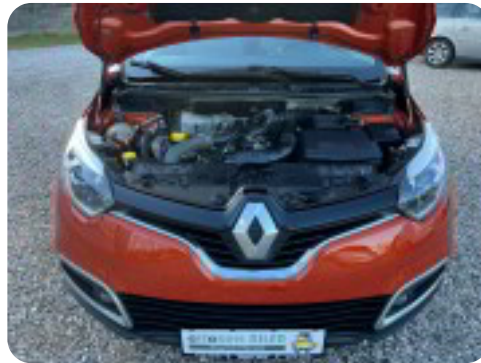

Specifikationer

Km
168.960

Km/l
18,5

1. registrering
Maj 2014

Modelår
2014

Nypris
DKK 271.901,-

HK / Nm
120 HK / 190 Nm

Type
CUV

0-100 km/t
10,9 sek

Tophastighed
192 km/t

Drivmiddel
Benzin

Trækjul
Forhjul

Tank
45 l

Grøn ejerafgift
DKK 1.500,- / årligt

Geartype
Automatgear

Gear
6 gear

Renault Captur

TCe 120 Dynamique EDC

Solgt

Billeder (18)

Se flere billeder på: ottosenbiler.dk/biler-til-salg/renault-captur-tce-120-dynamique-edc-ycheyhrclk

Udstyrsliste (25)

A
ABS bremses Alufælge Antispin Automatgear