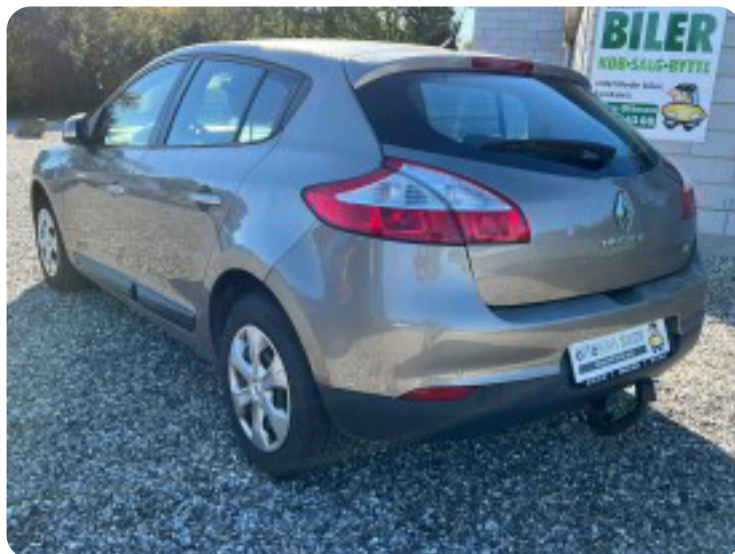

Specifikationer

Km
176.000

Km/l
23,8

1. registrering
Juni 2011

Modelår
2011

Nypris
DKK 280.100,-

HK / Nm
110 HK / 240 Nm

Type
Halvkombi

0-100 km/t
12,2 sek

Tophastighed
190 km/t

Drivmiddel
Diesel

Trækjul
Forhjul

Tank
60 l

Grøn ejeravgift
DKK 3.620,- / årligt

Geartype
Automatgear

Gear
6 gear

Renault Megane III

dCi 110 Expression aut.

Solgt

Billeder (14)

Se flere billeder på: ottosenbiler.dk/biler-til-salg/renault-megane-iii-dci-110-expression-aut-ihjyq4yavm

Udstyrsliste (21)

A

ABS bremsler Aftagelig anhængertræk Aircondition Antispin Automatgear