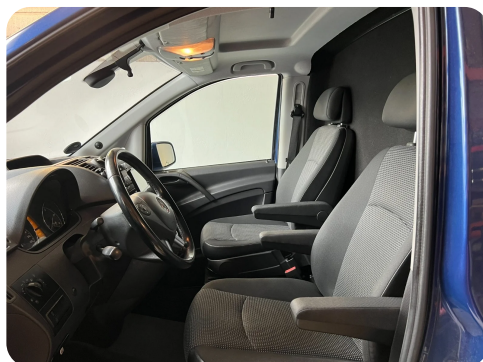

Mercedes Vito 113

CDi Standard XL aut.

Solgt

Billeder (17)

Se flere billeder på: ottosenbiler.dk/biler-til-salg/mercedes-vito-113-cdi-standard-xl-crjevftsbd8

Udstyrsliste (24)

A

ABS bremses Aircondition Anhængertræk Antispin Armlæn Automatgear Automatisk lys

B

Bakkamera Bluetooth

C

CD afspiller

D

DAB+ radio

E

EI-ruder EI-spejle med varme