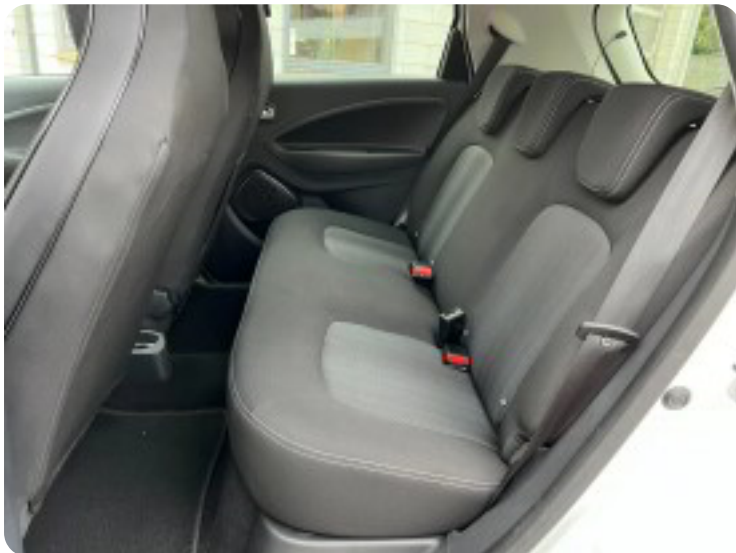

Renault Zoe

Intens

Solgt

Billeder (17)

Se flere billeder på: ottosenbiler.dk/biler-til-salg/renault-zoe-intens-yyolwdxpvv

Udstyrsliste (37)

A

ABS bremses Aircondition Alufælge Antispin Armlæn Automatgear AUX tilslutning