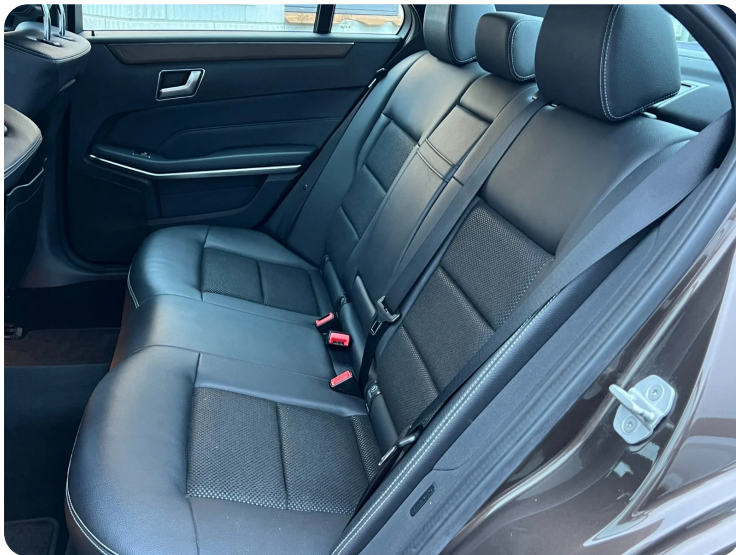

Mercedes E220

CDi Elegance aut.

Solgt

Billeder (18)

Se flere billeder på: ottosenbiler.dk/biler-til-salg/mercedes-e220-cdi-elegance-aut-bkrrptxtm

Udstyrsliste (34)

A

ABS bremses Alufælge Antispin Armlæn Auto nedblændelig bakspejl Auto. start/stop