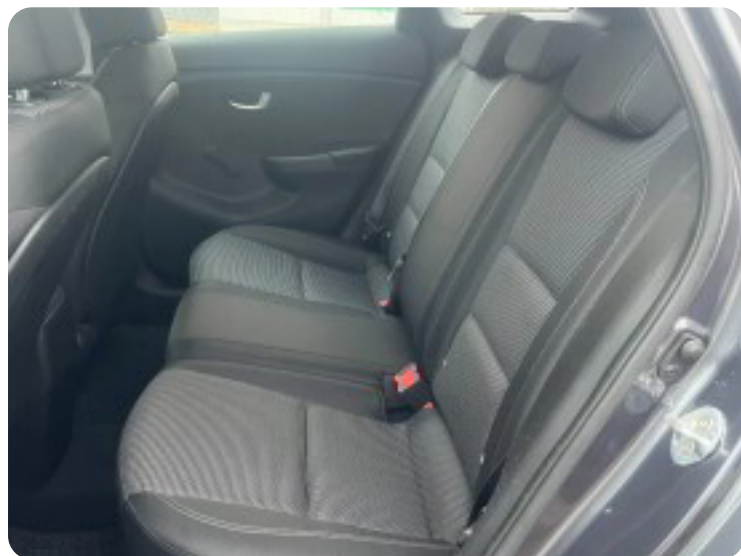

Hyundai i30

CRDi 110 Passion CW

Solgt

Billeder (19)

Se flere billeder på: ottosenbiler.dk/biler-til-salg/hyundai-i30-cr-di-110-passion-cw-u2wqqwvmlb

Udstyrsliste (29)

A

ABS bremses Aftagelig anhængertræk Antispin Armlæn Automatisk lys