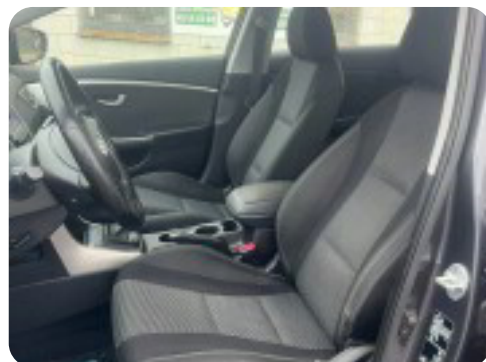

Hyundai i30

CRDi 110 Passion CW

Solgt

Billeder (19)

Se flere billeder på: ottosenbiler.dk/biler-til-salg/hyundai-i30-cr-di-110-passion-cw-u2wqqwvmlb

Udstyrsliste (29)

A

ABS bremses Aftagelig anhængertræk Antispin Armlæn Automatisk lys