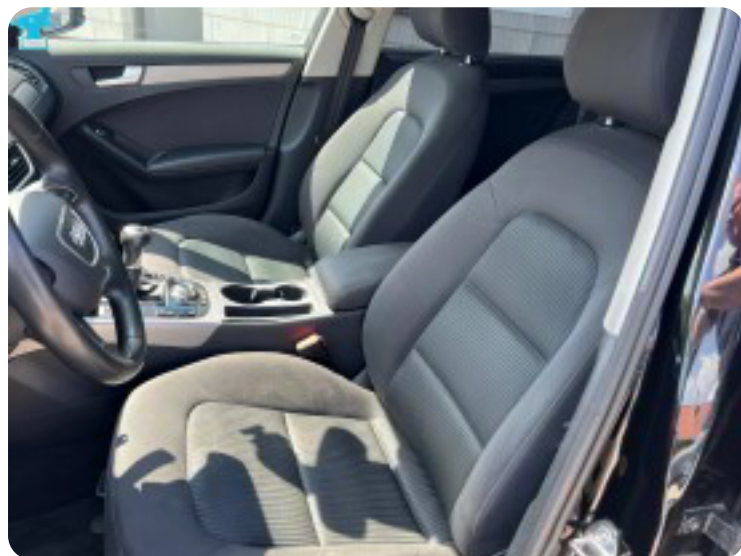

Audi A4

TDi 177 S-line Avant

Solgt

Billeder (13)

Se flere billeder på: ottosenbiler.dk/biler-til-salg/audi-a4-tdi-177-s-line-avant-ijagbymrvud

Udstyrsliste (29)

A

ABS bremses Alufælge Antispin Auto nedblændelig bakspejl Auto. start/stop Automatisk lys