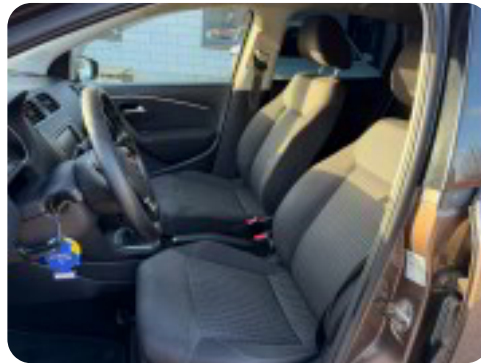

VW Polo

TSi 90 Comfortline DSG BMT

Solgt

Billeder (11)

Se flere billeder på: ottosenbiler.dk/biler-til-salg/vw-polo-tsi-90-comfortline-dsg-bmt-iroew5xb3uz

Udstyrsliste (18)

A

ABS bremses Alufælge Anhængertræk Antispin Auto. start/stop Automatgear Automatisk lys