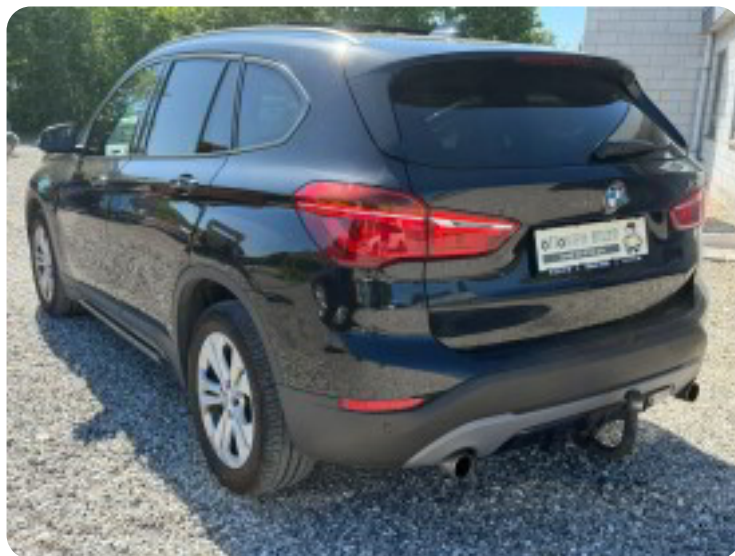

0-100 km/t  
6,6 sek

Tophastighed  
235 km/t

Drivmiddel  
Diesel

Trækhjul  
4 hjul

Tank  
51 l

Grøn ejeravgift  
DKK 4.960,- / årligt

Gear  
Automatgear

Gear  
8 gear

## BMW X1

xDrive25d M-Sport aut.

**DKK 179.900,-**

Kontantpris

## Billeder (17)

Se flere billeder på: [ottosenbiler.dk/biler-til-salg/bmw-x1-xdrive25d-aut-6gnu0dzlxdg](https://ottosenbiler.dk/biler-til-salg/bmw-x1-xdrive25d-aut-6gnu0dzlxdg)